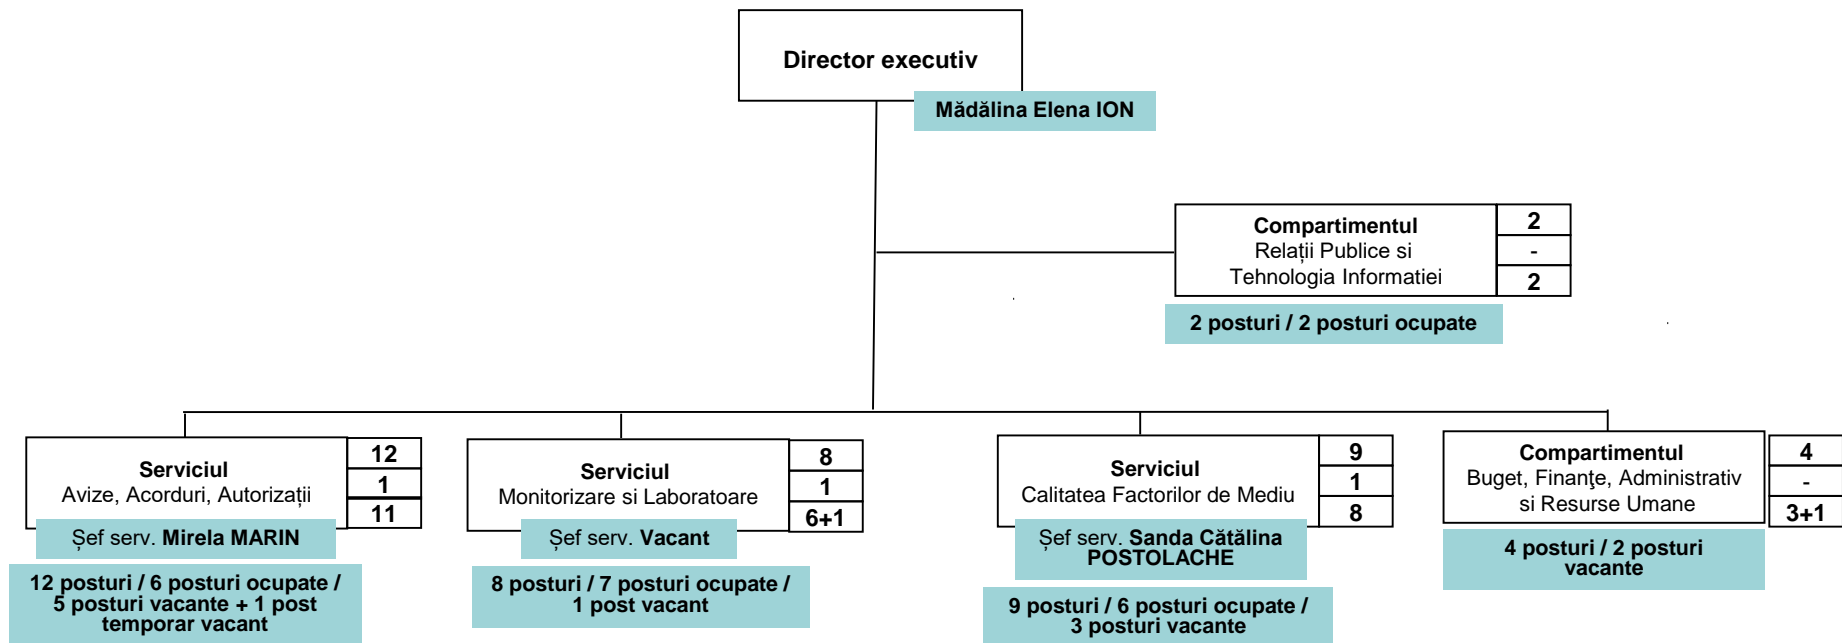

**MINISTERUL MEDIULUI, APELOR ȘI PĂDURILOR
 AGENȚIA NAȚIONALĂ PENTRU PROTECȚIA MEDIULUI**

**STRUCTURA ORGANIZATORICĂ
 AGENȚIA PENTRU PROTECȚIA MEDIULUI BUZĂU**

Legendă:

36	Total personal
4	Funcții publice de conducere
30+2	Funcții publice de execuție + personal contractual