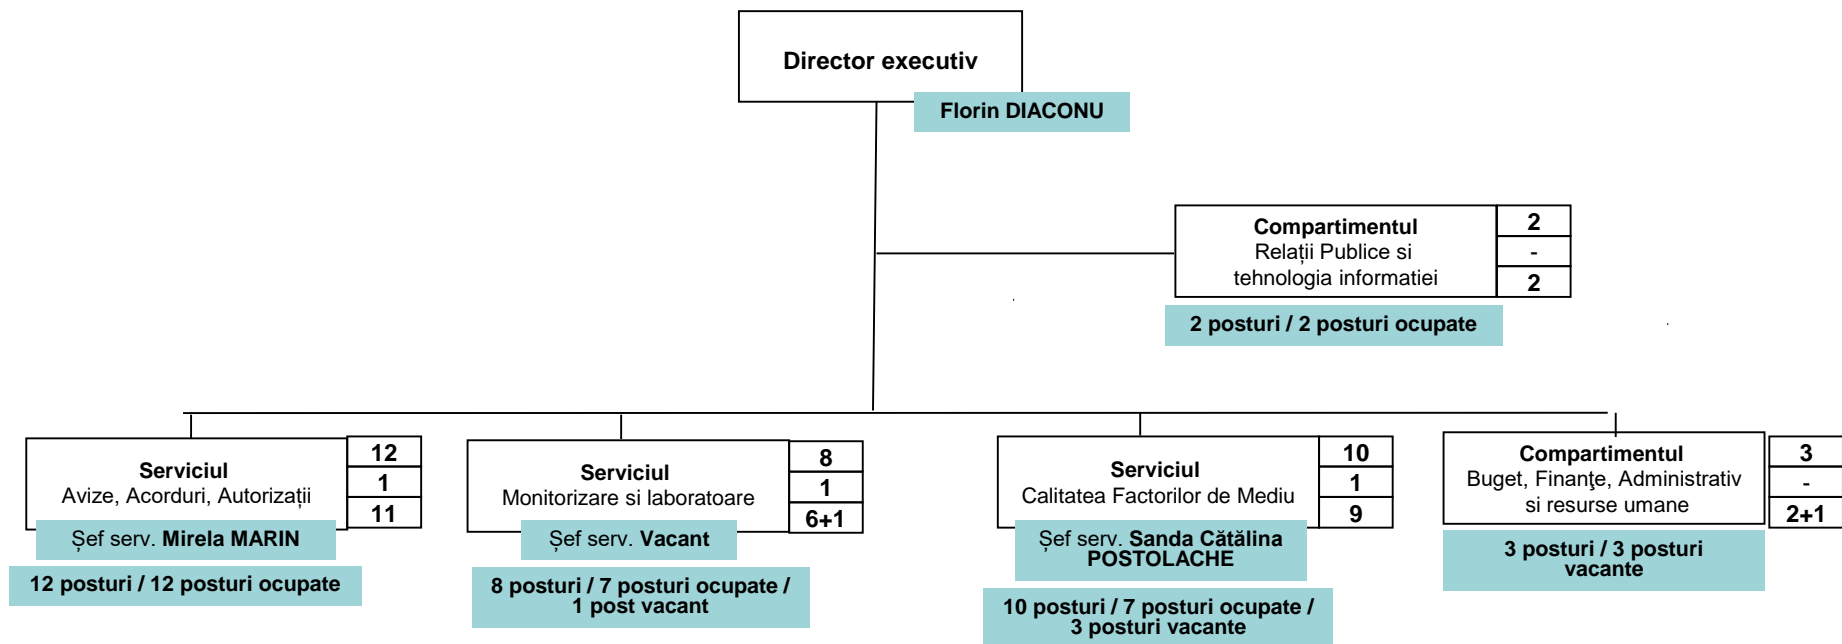

MINISTERUL MEDIULUI, APELOR ȘI PĂDURILOR  
 AGENȚIA NAȚIONALĂ PENTRU PROTECȚIA MEDIULUI

STRUCTURA ORGANIZATORICĂ  
 AGENȚIA PENTRU PROTECȚIA MEDIULUI BUZĂU

Legendă:

36	Total personal
4	Funcții publice de conducere
30+2	Funcții publice de execuție + personal contractual